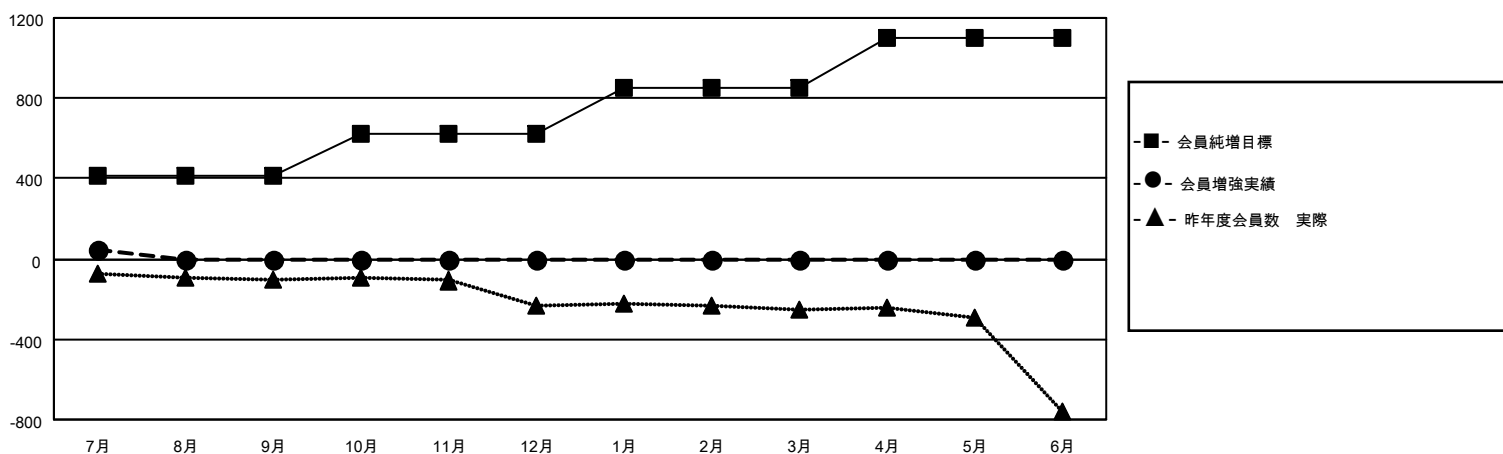

GAT MONTHLY MEMBERSHIP PROGRESS REPORT

Results as of: 7/31/2021

Multiple District 330

LOCATION: JAPAN

クラブ				名			
結果 : 2021-2022				結果 : 2021-2022			
四半期	新クラブ目標	新クラブ	解散クラブ	四半期	会員純増目標	会員増強実績	退会者 (転籍を含む) 実際
7月/8月/9月	0	0	0	7月/8月/9月	410	140	82
10月/11月/12月	1	0	0	10月/11月/12月	210	0	0
1月/2月/3月	2	0	0	1月/2月/3月	230	0	0
4月/5月/6月	1	0	0	4月/5月/6月	251	0	0

新クラブ目標及び実績累計

会員目標及び実績累計

解散クラブ: 0	73 CLUBS OF 418 一名以上の新会員を登録	男女別	
退会者		男性	8,702 (77.96%)
物故会員 8	会員累計データを見るには、 ここをクリック	女性	2,460 (22.04%)
クラブ解散 0		世帯主/家族会員合計	3,327
その他 74		国際会費半額の家族会員	1,984
合計 82			