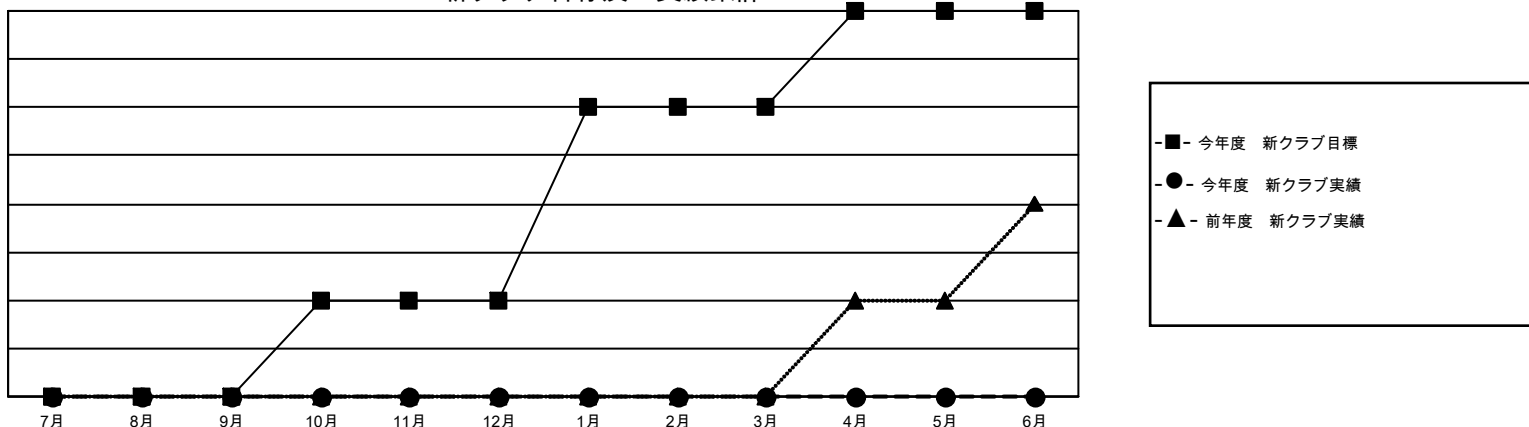

GAT MONTHLY MEMBERSHIP PROGRESS REPORT

Results as of: 7/31/2021

Multiple District 330

LOCATION: JAPAN

クラブ				名			
結果 : 2021-2022				結果 : 2021-2022			
四半期	新クラブ目標	新クラブ	解散クラブ	四半期	会員純増目標	会員増強実績	退会者 (転籍を含む) 実際
7月/8月/9月	0	0	0	7月/8月/9月	410	140	82
10月/11月/12月	1	0	0	10月/11月/12月	210	0	0
1月/2月/3月	2	0	0	1月/2月/3月	230	0	0
4月/5月/6月	1	0	0	4月/5月/6月	251	0	0

新クラブ目標及び実績累計